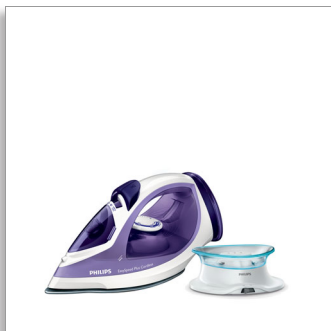

Philips EasySpeed  
Беспроводной паровой  
утюг

Подача пара 35 г/мин, паровой  
удар 150г

Керамическая подошва  
Автоотключение и очистка от  
накипи  
2400 Вт

## Быстрое глажение в беспроводном режиме — от начала и до конца

С компактной умной зарядной базой SmartCharging и световой индикацией

GC2088/30

### Быстрее готов к работе

- Быстрый нагрев благодаря мощности до 2400 Вт
- Утюг оснащен интеллектуальным световым индикатором